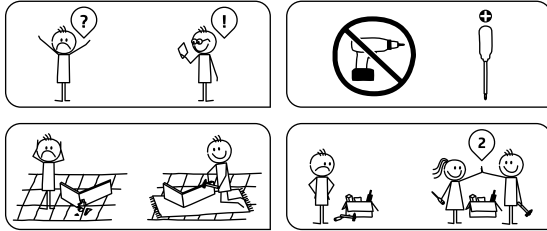

Tenda Outdoor Tipi

Istruzioni di montaggio

Tienda de campaña Tipi para exteriores

Instrucciones de montaje

CAUTION:

The toy is to be assembled by an adult.

CAUTION:

Assemblage par un adulte requis.

WARNING:

CHOKING HAZARD

Small parts. Not for children under 3 years.

AVERTISSEMENT:

RISQUE DE SUFFOCATION

Présence de petits éléments. Ne convient pas aux enfants de moins de 3 ans.

Legler OHG small foot company
Achimner Straße 5
27755 Dalmeihorst / Germany
www.small-foot.de

WARNING! Adult assembly required. | ACHTUNG! Aufbau nur durch einen Erwachsenen. | ATTENTION! Assemblage par un adulte requis. | AVVERTENZA! Richiesto assemblaggio da parte di un adulto. | ADVERTENCIA! Se requiere ensamblaje por un adulto.