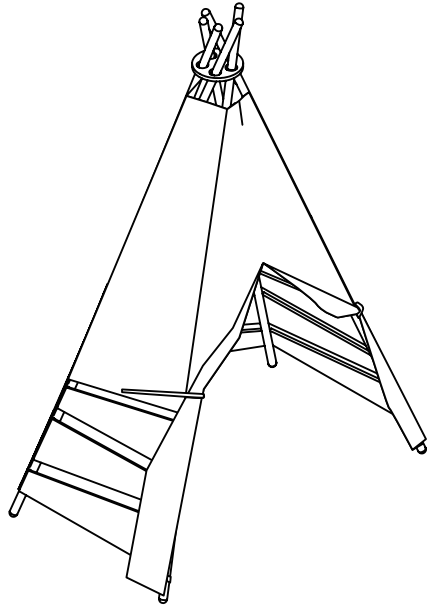

Art. Nr. 12405

24m+

Outdoor Teepee Tent

Assembly instruction

Outdoor Zelt Tipi

Aufbauanleitung

Tente pour l'extérieur Tipi

Notice de montage

Tenda Outdoor Tipi

Istruzioni di montaggio

Tienda de campaña Tipi para exteriores

Instrucciones de montaje

CAUTION:

The toy is to be assembled by an adult.

CAUTION:

Assemblage par un adulte requis.

WARNING:

CHOKING HAZARD

Small parts. Not for children under 3 years.

AVERTISSEMENT:

RISQUE DE SUFFOCATION

Legler OHG small foot company
Achimner Straße 5
27755 Dalmeihorst / Germany
www.small-foot.de

WARNING! Adult assembly required. | ACHTUNG! Aufbau nur durch einen Erwachsenen. | ATTENTION! Assemblage par un adulte requis. | AVVERTENZA! Richiesto assemblaggio da parte di un adulto. | ADVERTENCIA! Se requiere ensamblaje por un adulto.